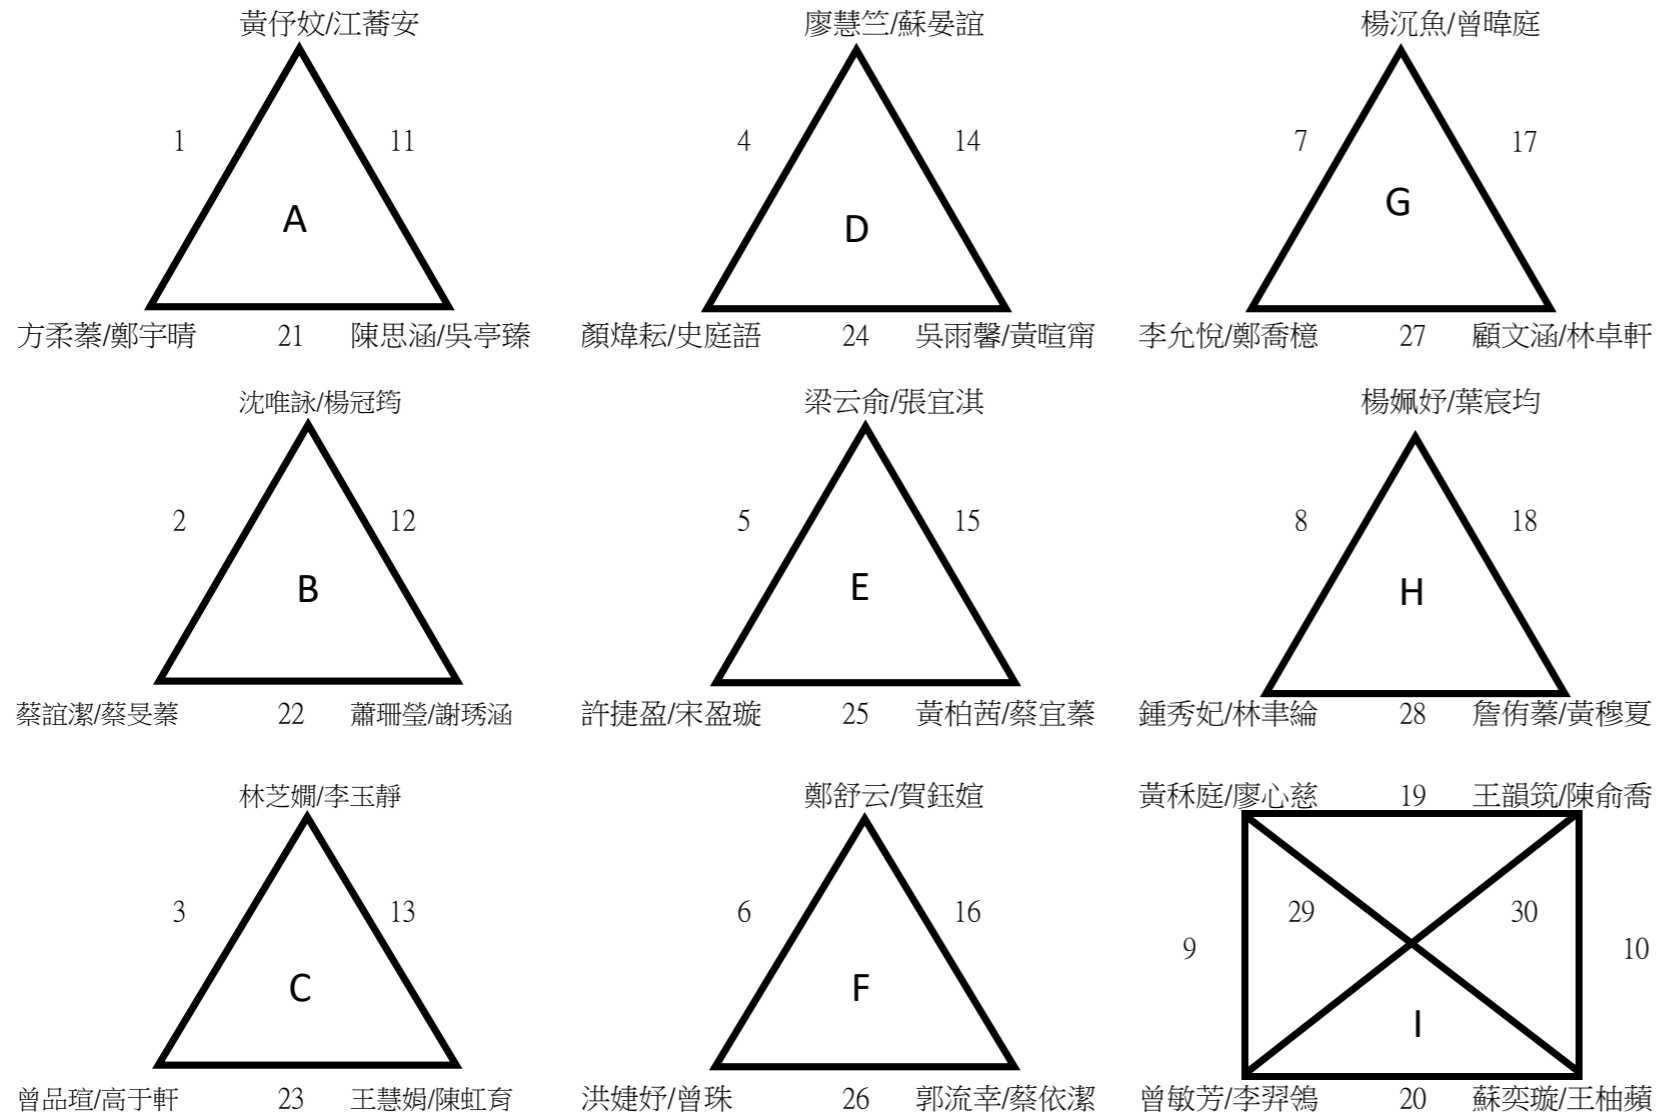

羽球雙打賽女子組賽程表 (比賽日期：12月14日 地點：育美體育館一樓)

女子組預賽

A-H組三隊取一隊晉級，I組四隊取兩隊晉級

比賽時間：09:00-11:00

備註：

- 1.比賽公告時間為預訂比賽時間，實際出賽仍以當天裁判廣播為主。
- 2.比賽採單局30分制。
- 3.預賽勝場數相同者，比較得失分率。得失分率高者為勝（得失分率計算方式：總得分／總失分）
- 4.當天08:30開放熱身。
- 5.晉級決賽賽程於預賽結束後抽籤。

女子組決賽

決賽8隊重新抽籤，採單敗淘汰，取前三名頒獎。

比賽時間： 13:30 14:30 15:00