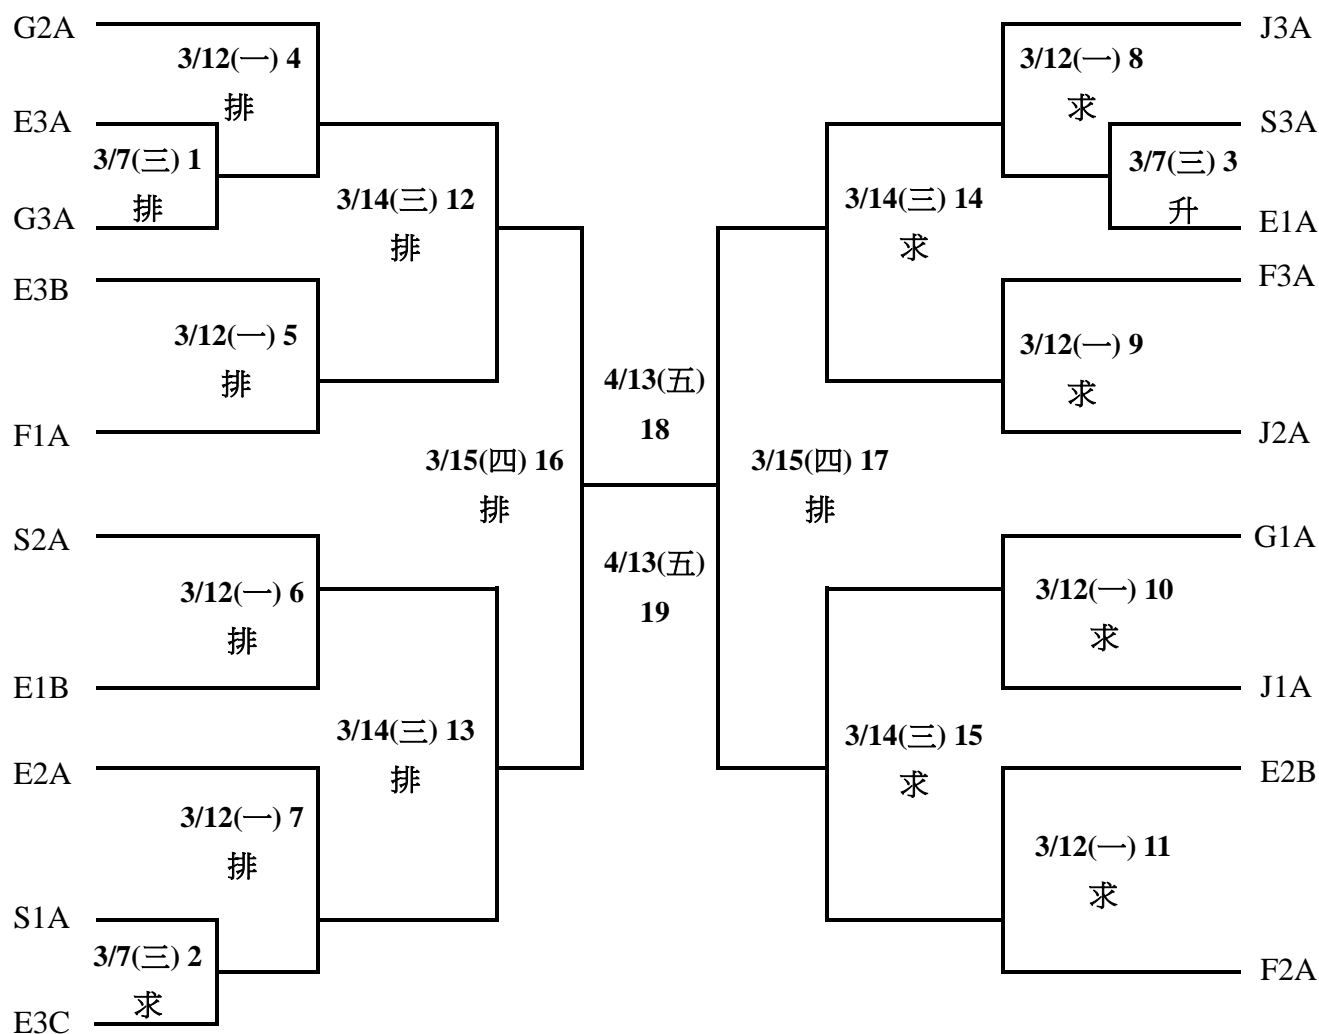

文藻外語學院 36 屆校運會 B 組拔河賽程表

註：

1. 比賽當天下午 4:10 分集合完畢，4:15 分開始比賽，逾時以棄權論。
2. 比賽服裝規定：上衣與運動褲之式樣顏色統一，長短不拘。違者不準下場比賽。
3. 比賽採三戰二勝，單敗淘汰制。比賽若有問題，依拔河現行國際比賽規則為準。
4. 比賽若因雨順延，新賽程請至體育教學中心公佈欄查詢。
5. 比賽日期旁邊所示為該場次集合場地，(排球場)—集合地點在操場靠近排球場那一側，(求真樓)—集合地點在操場靠近求真樓那一側。(升旗台)—集合地點在操場靠近升旗台地方集合。