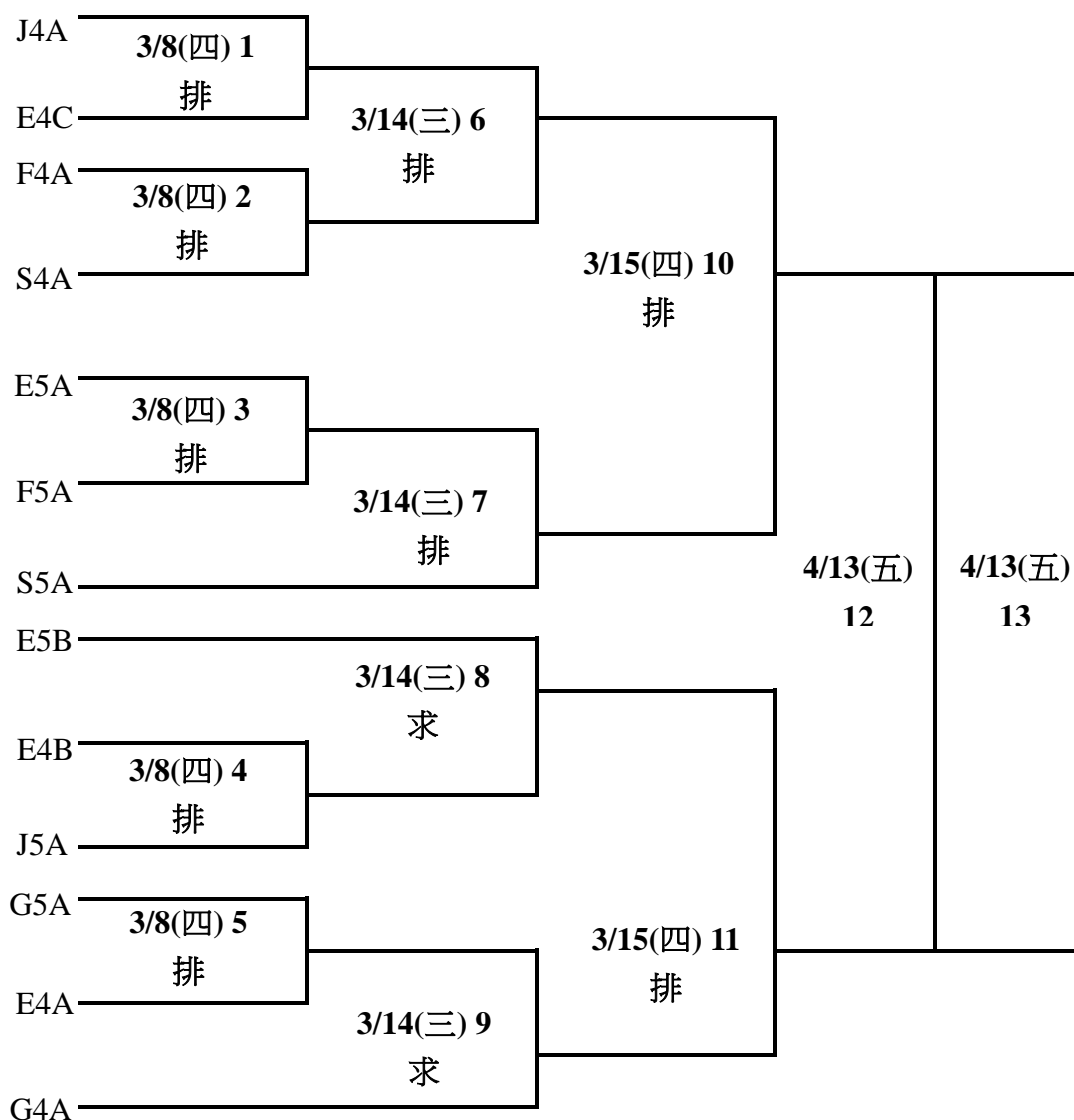

## 文藻外語學院 36 屆校運會 A 組拔河賽程表

- 註：1.比賽當天下午 5:10 分集合完畢，5:15 分開始比賽，逾時以棄權論。
- 2.比賽服裝規定：上衣式樣顏色統一，運動褲則以深藍色或黑色為主。違者不準下場比賽。
- 3.比賽採三戰二勝，單敗淘汰制。比賽若有問題，依拔河現行國際比賽規則為準。
- 4.比賽若因雨順延，新賽程請至體育組公佈欄查詢。
- 5.比賽日期下方的”求”or”排”代表集合地點，(排)—集合地點在操場靠近排球場那一側，(求)—集合地點在操場靠近求真樓那一側。