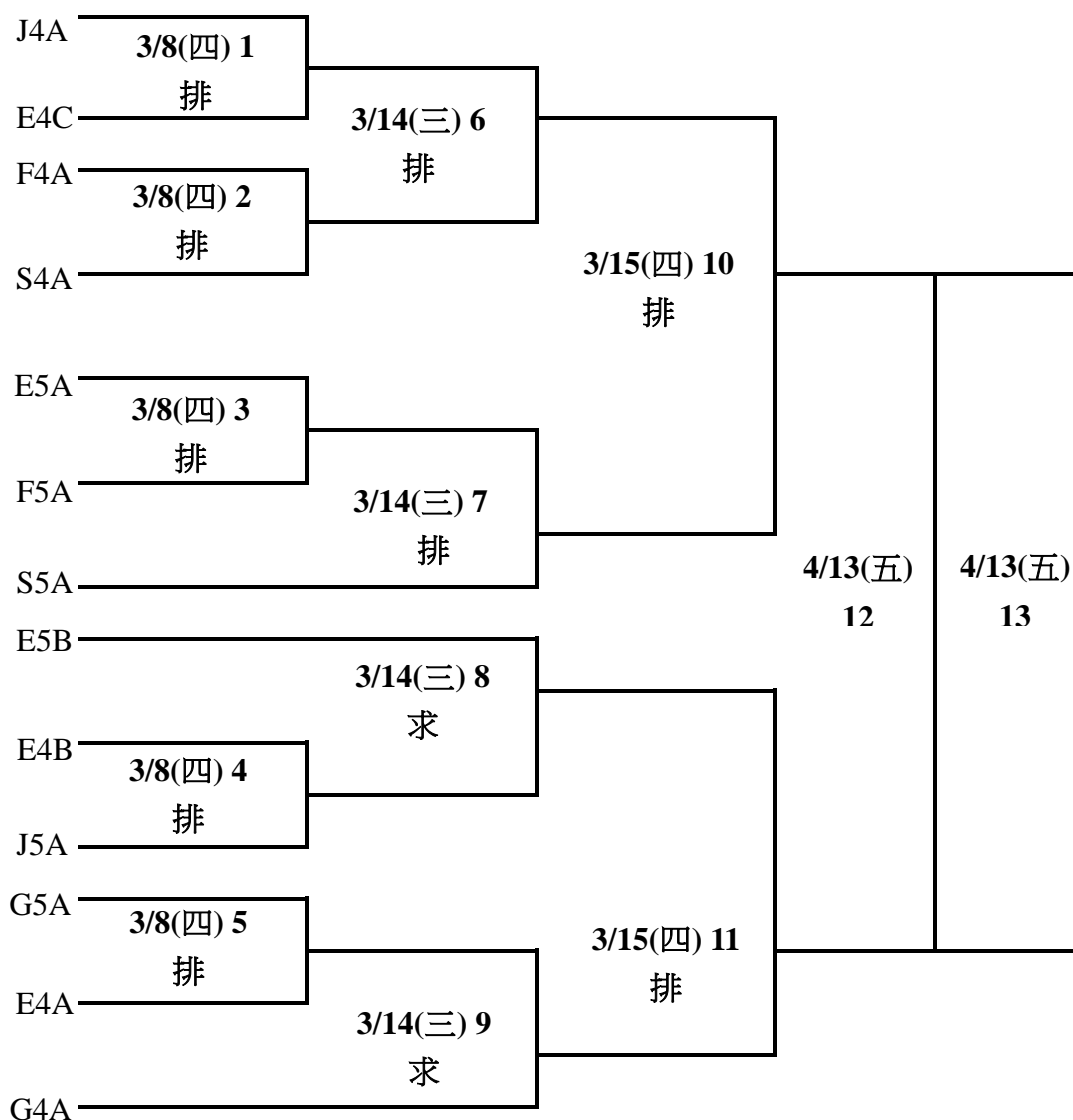

文藻外語學院 36 屆校運會 A 組拔河賽程表

- 註：1.比賽當天下午 5:10 分集合完畢，5:15 分開始比賽，逾時以棄權論。
- 2.比賽服裝規定：上衣式樣顏色統一，運動褲則以深藍色或黑色為主。違者不準下場比賽。
- 3.比賽採三戰二勝，單敗淘汰制。比賽若有問題，依拔河現行國際比賽規則為準。
- 4.比賽若因雨順延，新賽程請至體育組公佈欄查詢。
- 5.比賽日期下方的”求”or”排”代表集合地點，(排)—集合地點在操場靠近排球場那一側，(求)—集合地點在操場靠近求真樓那一側。