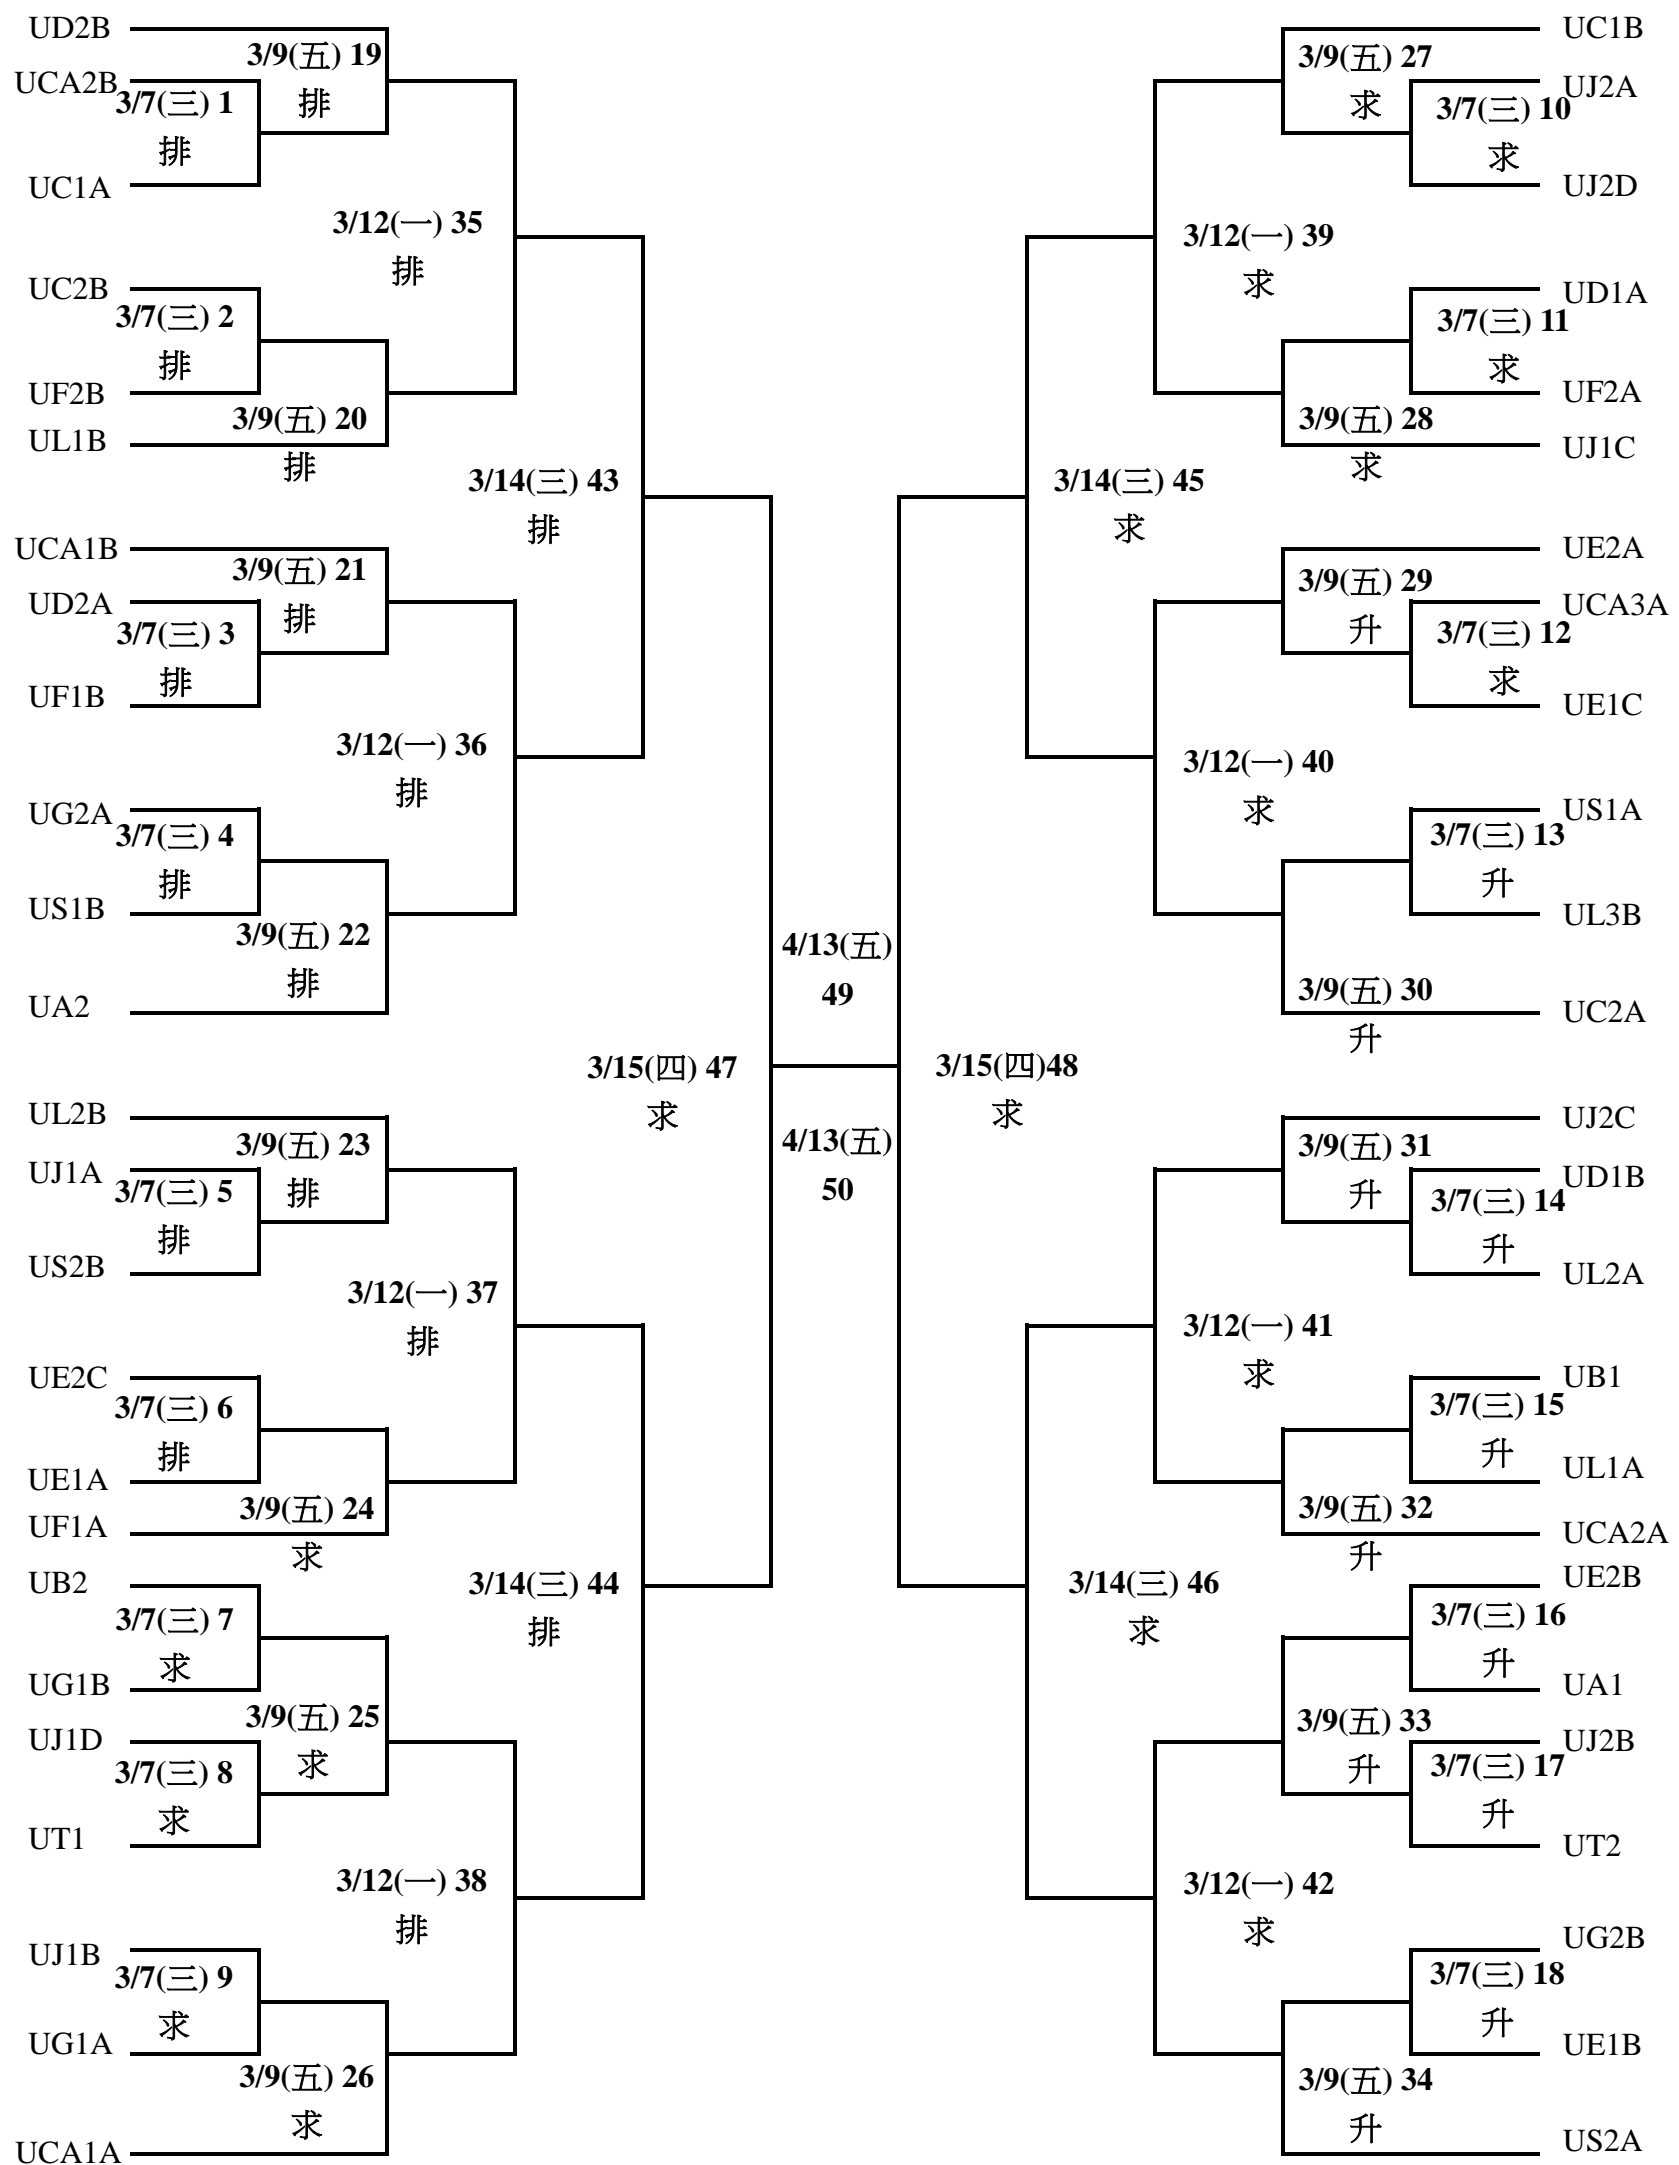

文藻外語學院 36 屆校運會 大學部拔河賽程表

- 註：1.比賽當天下午 5:10 分集合完畢，5:15 分開始比賽，逾時以棄權論。
 2.比賽服裝一律著體育服，上衣顏色、格式一律統一，褲子顏色、格式不拘，違者不準下場比賽。
 3.比賽採三戰二勝，單敗淘汰制。比賽若有問題，依拔河現行國際比賽規則為準。
 4.比賽若因雨順延，新賽程請至體育教學中心公佈欄查詢。
 5.比賽日期旁邊所示為該場次集合場地，(排球場)—集合地點在操場靠近排球場那一側，(求真樓)—集合地點在操場靠近求真樓那一側。(升旗台)—集合地點在操場靠近升旗台地方集合。