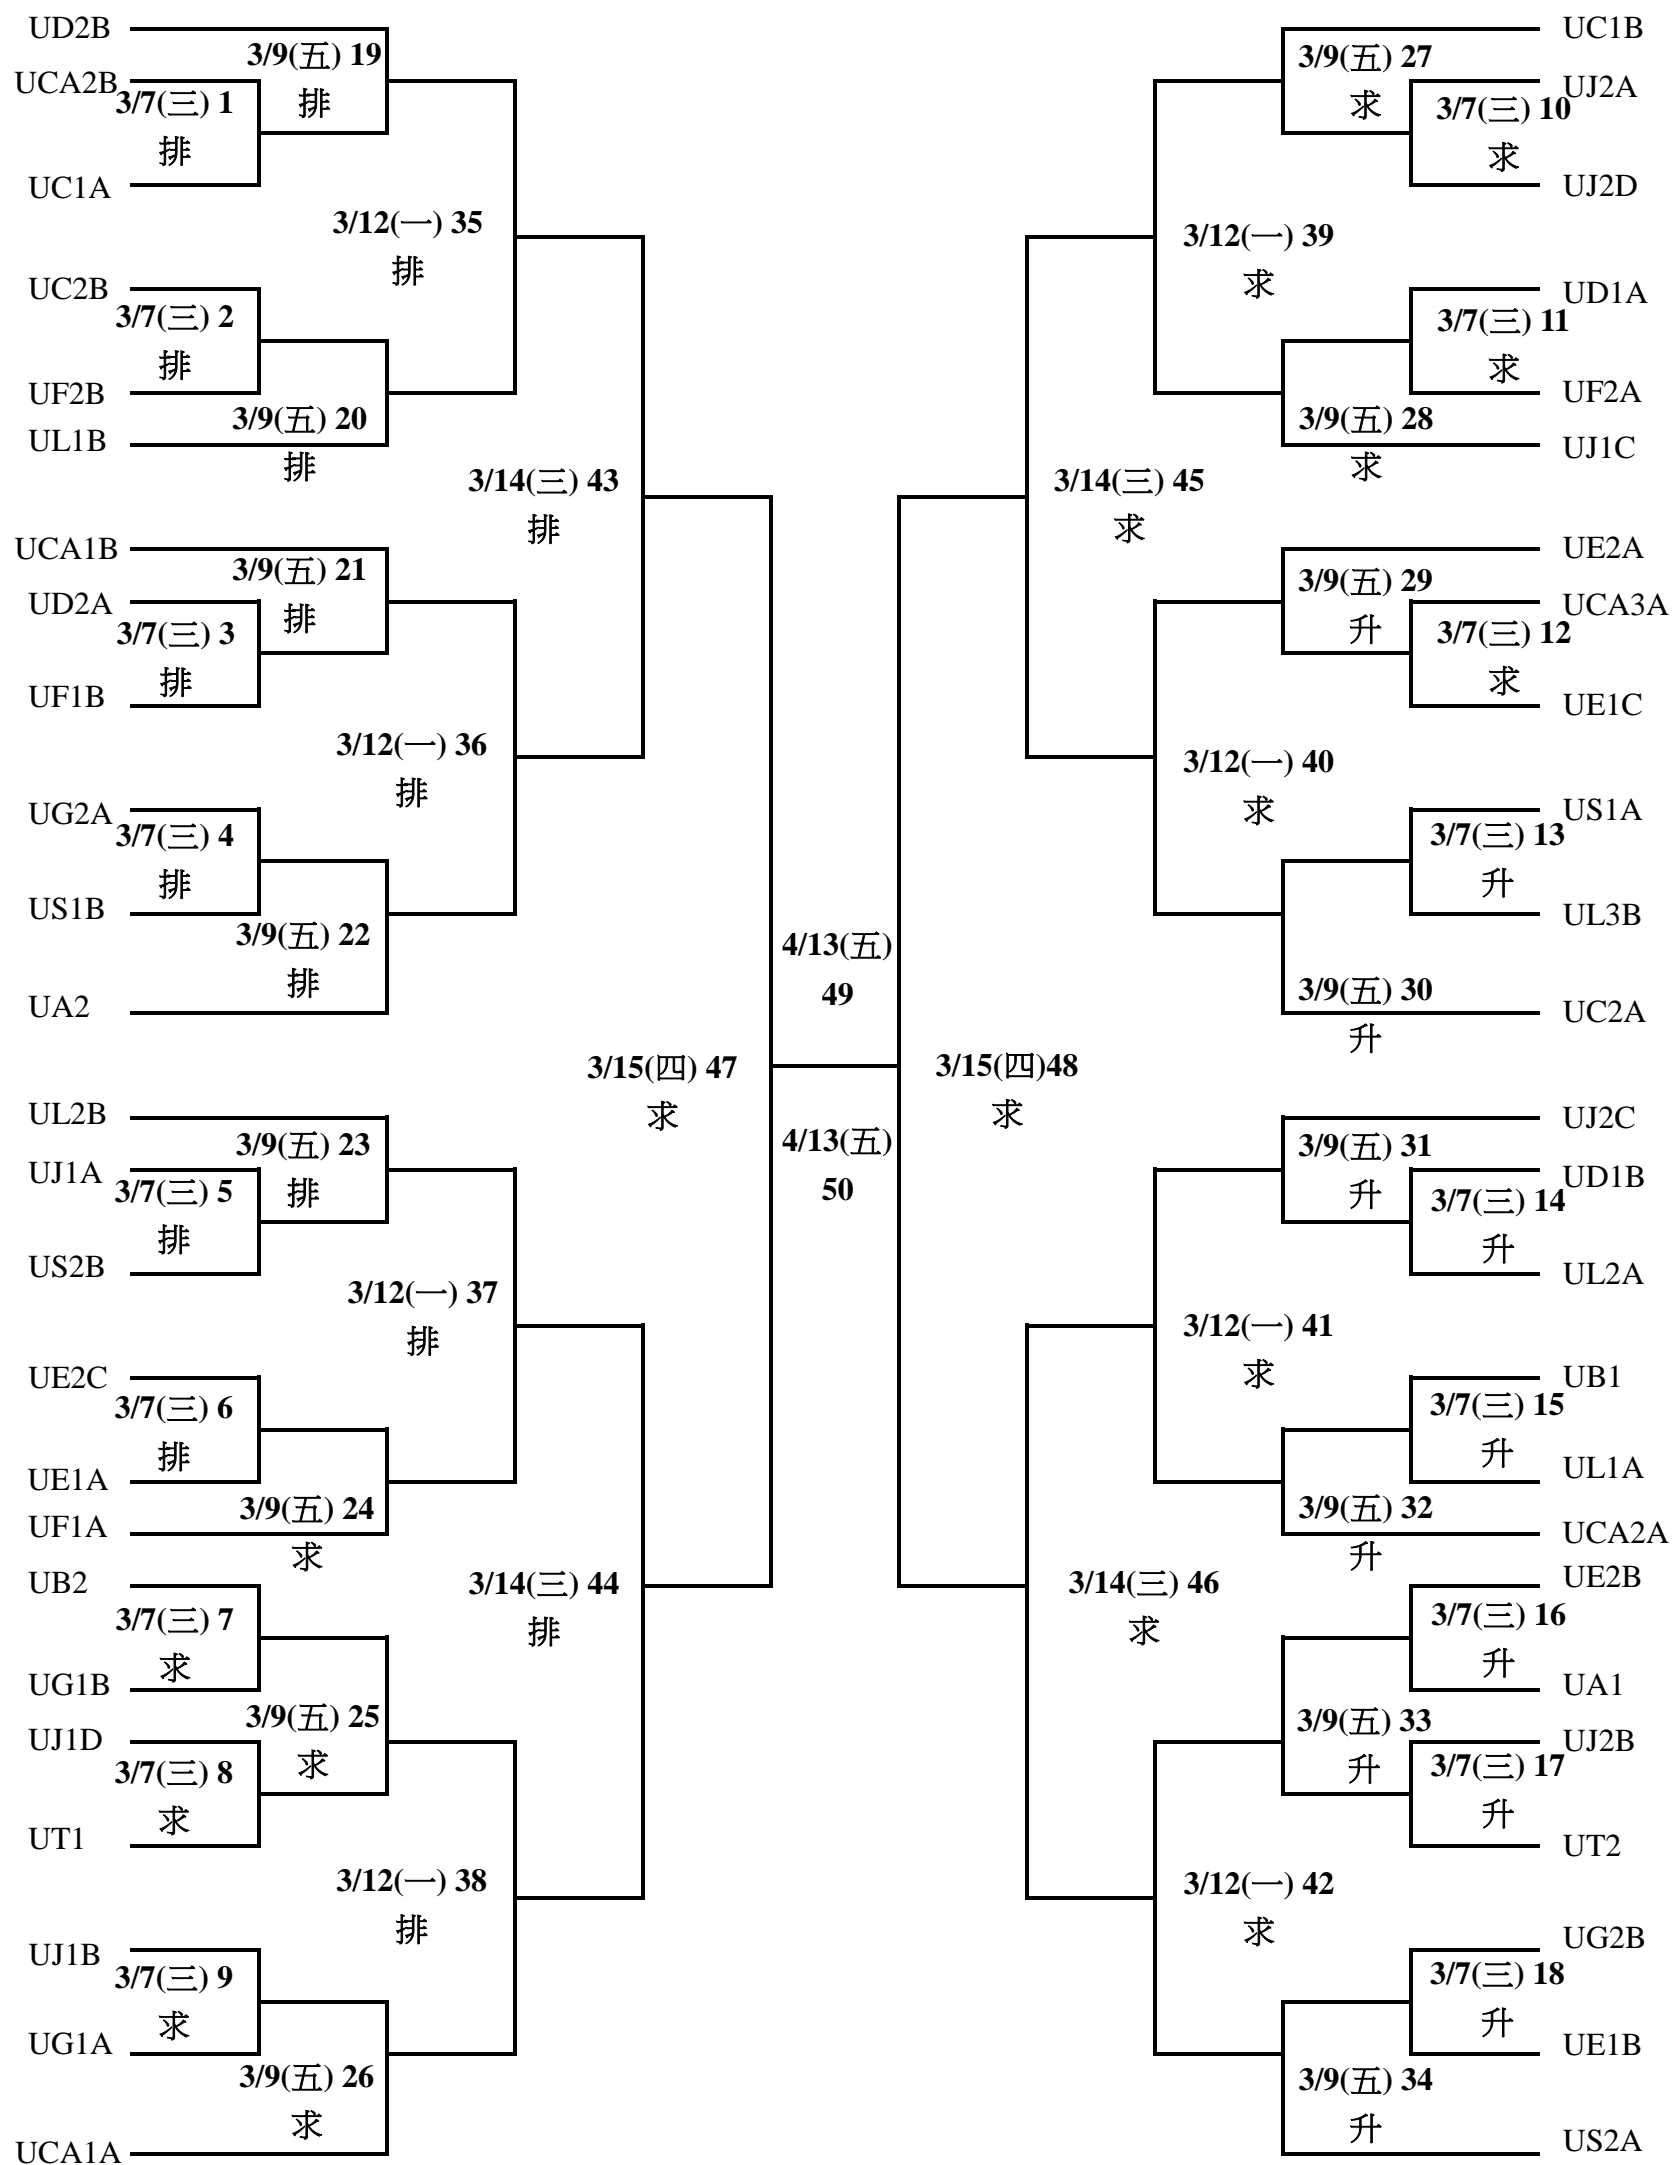

# 文藻外語學院 36 屆校運會 大學部拔河賽程表

- 註：1.比賽當天下午 5:10 分集合完畢，5:15 分開始比賽，逾時以棄權論。  
 2.比賽服裝一律著體育服，上衣顏色、格式一律統一，褲子顏色、格式不拘，違者不準下場比賽。  
 3.比賽採三戰二勝，單敗淘汰制。比賽若有問題，依拔河現行國際比賽規則為準。  
 4.比賽若因雨順延，新賽程請至體育教學中心公佈欄查詢。  
 5.比賽日期旁邊所示為該場次集合場地，(排球場)—集合地點在操場靠近排球場那一側，(求真樓)—集合地點在操場靠近求真樓那一側。  
 (升旗台)—集合地點在操場靠近升旗台地方集合。